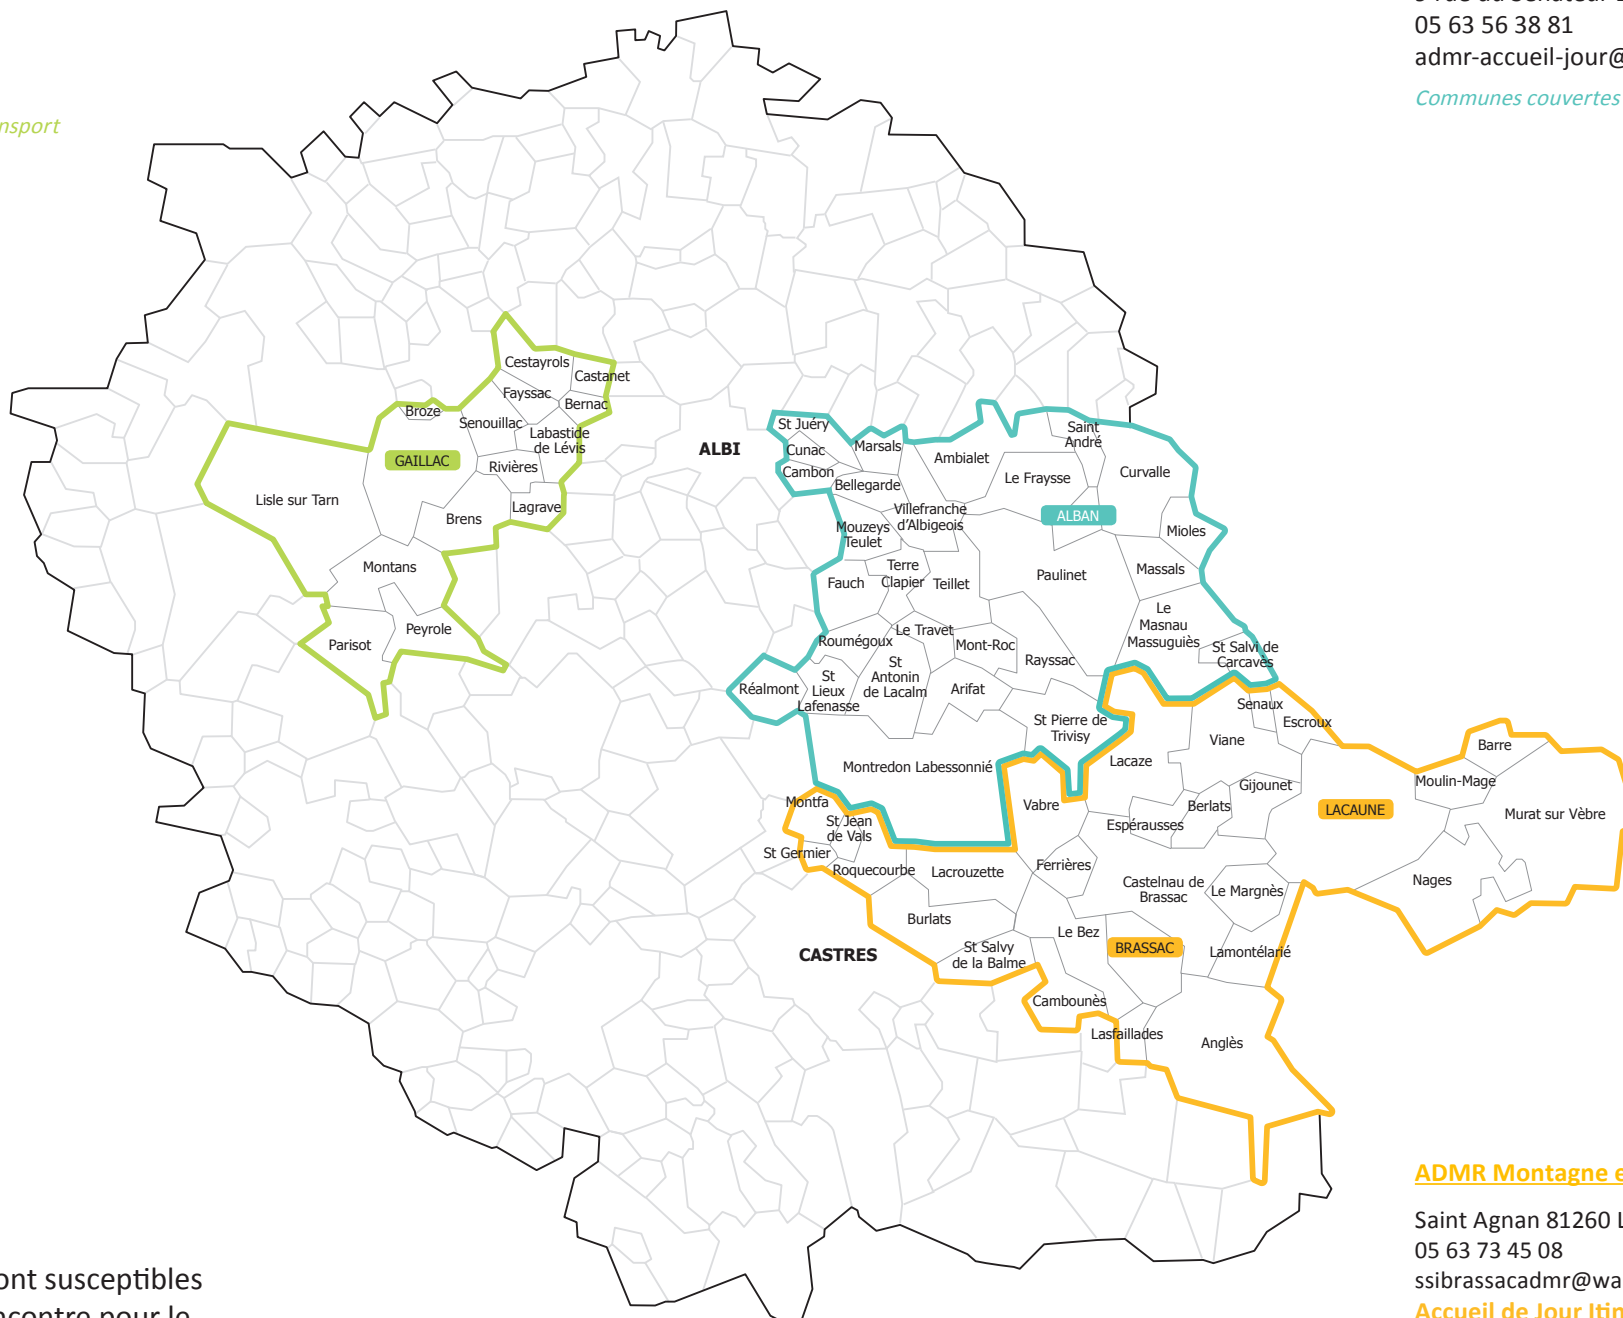

LES ACCUEILS DE JOUR DU RÉSEAU ADMR DU TARN

ADMR Tarn à l'Agoût

Accueil de Jour

9 rue du Sénateur Boularan 81250 ALBAN
05 63 56 38 81
admr-accueil-jour@orange.fr

Communes couvertes par le transport

ADMR Montagne et Sidobre

Saint Agnan 81260 LE BEZ
05 63 73 45 08
ssibrassacadmr@wanadoo.fr

Accueil de Jour Itinérant Agoût Montalet

Brassac : 44 allée du château 81260 BRASSAC

Lacaune : Rue de la Balme 81230 LACAUNE

Communes couvertes par le transport

ADMR du Gaillacois

Accueil de Jour

Espace Marie BERMOND
153 avenue Dom Vayssette
81600 GAILLAC
admr.brens@wanadoo.fr

Communes couvertes par le transport

Certaines communes sont susceptibles d'être des points de rencontre pour le transport